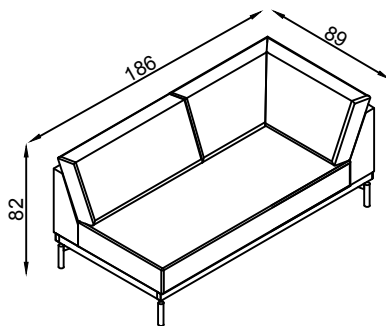

Medida Total 122cm

Módulo 31

1TE1031 - SOFA STEEL 01 LUGAR ASS 100

Medida Total 112cm

Módulo 31

1TE9031 - SOFA STEEL 01 LUGAR ASS 90

Medida Total 122 CM

Módulo 41

1TE1041 - SOFA STEEL 01 LUGAR ASS 100

Medida Total 112 CM

Módulo 41

1TE9041 - SOFA STEEL 01 LUGAR ASS 90

Medida Total 90 CM

Módulo 21

1TE9021 - SOFA STEEL 01 LUGAR ASS 90

Medida Total 186 CM

Módulo 72

1TE1072 - SOFA STEEL 02 LUGARES CANTO ESQUERDO

Medida Total 186 CM

Módulo 62

1TE1062 - SOFA STEEL 02 LUGARES CANTO DIREITO

Medida Total 176 CM

Módulo 72

1TE9072 - SOFA STEEL 02 LUGARES CANTO ESQUERDO