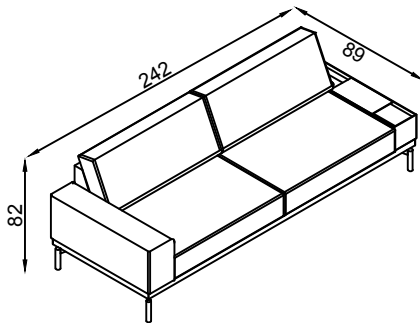

Medida Total 224cm

Módulo 02

1TE1002 - SOFA STEEL 02 LUGARES ASSENTO 100CM

Medida Total 222cm

Módulo 32

1TE1032 - SOFA STEEL 02 LUG. ASS. 100CM BRA DIREITO

Medida Total 222cm

Módulo 42

1TE1042 - SOFA STEEL 02 LUG. ASS. 100CM BRA ESQUERDO

Medida Total 242cm

Módulo 4P

1TE104P - SOFA STEEL ASS. 100CM PORTA USB LADO DIR.

Medida Total 242cm

Módulo 3P

1TE103P - SOFA STEEL ASS. 100CM PORTA USB LADO ESQ.

Medida Total 181cm

Módulo RE

1TE10RE - SOFA STEEL RECAMIER ESQUERDO ENC 100CM

Medida Total 181cm

Módulo RD

1TE10RD - SOFA STEEL RECAMIER DIREITO ENC 100CM

Medida Total 171cm

Módulo RE

Módulo BD

1TE10BD - SOFA STEEL DIVÃ BRAÇO DIREITO ASS. 100 CM

Medida Total 112cm

Módulo BE

1TE90BE - SOFA STEEL DIVÃ BRAÇO ESQUERDO ASS. 90 CM

Medida Total 112cm

Módulo BD

1TE90BD - SOFA STEEL DIVÃ BRAÇO DIREITO ASS. 90 CM