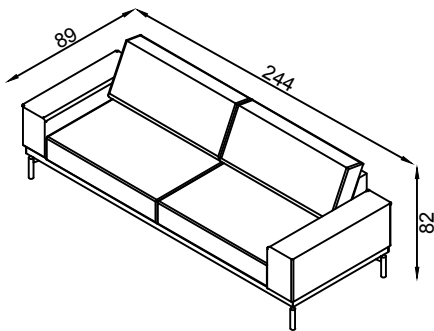

Medida Total 224cm

Módulo 02

1TE1002 - SOFA STEEL 02 LUGARES ASSENTO 100CM

Medida Total 222cm

Módulo 32

1TE1032 - SOFA STEEL 02 LUG. ASS. 100CM BRA DIREITO

Medida Total 222cm

Módulo 42

1TE1042 - SOFA STEEL 02 LUG. ASS. 100CM BRA ESQUERDO

Medida Total 242cm

Módulo 4P

1TE104P - SOFA STEEL ASS. 100CM PORTA USB LADO DIR.

Medida Total 242cm

Módulo 3P

1TE103P - SOFA STEEL ASS. 100CM PORTA USB LADO ESQ.

Medida Total 181cm

Módulo RE

1TE10RE - SOFA STEEL RECAMIER ESQUERDO ENC 100CM

Medida Total 181cm

Módulo RD

1TE10RD - SOFA STEEL RECAMIER DIREITO ENC 100CM

Medida Total 171cm

Módulo RE

Módulo BD

1TE10BD - SOFA STEEL DIVÃ BRAÇO DIREITO ASS. 100 CM

Medida Total 112cm

Módulo BE

1TE90BE - SOFA STEEL DIVÃ BRAÇO ESQUERDO ASS. 90 CM

Medida Total 112cm

Módulo BD

1TE90BD - SOFA STEEL DIVÃ BRAÇO DIREITO ASS. 90 CM