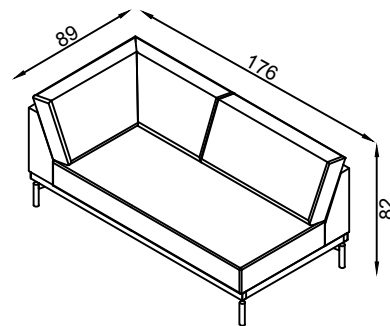

1TE1041 - SOFA STEEL 01 LUGAR ASS 100

Medida Total 112 CM

Módulo 41

1TE9041 - SOFA STEEL 01 LUGAR ASS 90

Medida Total 90 CM

Módulo 21

1TE9021 - SOFA STEEL 01 LUGAR ASS 90

Medida Total 186 CM

Módulo 72

1TE1072 - SOFA STEEL 02 LUGARES CANTO ESQUERDO

Medida Total 186 CM

Módulo 62

1TE1062 - SOFA STEEL 02 LUGARES CANTO DIREITO

Medida Total 176 CM

Módulo 72

1TE9072 - SOFA STEEL 02 LUGARES CANTO ESQUERDO