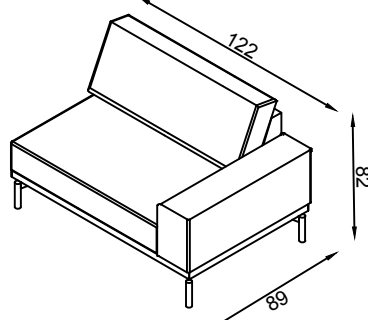

1TE90RE - SOFA STEEL RECAMIER ESQUERDO ENC 90CM

Medida Total 171cm

Módulo RD

1TE90RD - SOFA STEEL RECAMIER DIREITO ENC 90CM

Medida Total 122cm

Módulo BE

1TE10BE - SOFA STEEL DIVÃ BRAÇO ESQUERDO ASS. 100 CM

Medida Total 122cm

Módulo BD

1TE10BD - SOFA STEEL DIVÃ BRAÇO DIREITO ASS. 100 CM

Medida Total 112cm

Módulo BE

1TE90BE - SOFA STEEL DIVÃ BRAÇO ESQUERDO ASS. 90 CM

Medida Total 112cm

Módulo BD

1TE90BD - SOFA STEEL DIVÃ BRAÇO DIREITO ASS. 90 CM

Medida Total 122cm

Módulo 31

1TE1031 - SOFA STEEL 01 LUGAR ASS 100

Medida Total 112cm

Módulo 31

1TE9031 - SOFA STEEL 01 LUGAR ASS 90

Medida Total 122 CM

Módulo 41