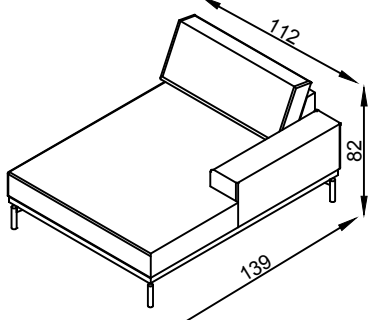

Medida Total 181cm

Módulo RE

1TE10RE - SOFA STEEL RECAMIER ESQUERDO ENC 100CM

Medida Total 181cm

Módulo RD

1TE10RD - SOFA STEEL RECAMIER DIREITO ENC 100CM

Medida Total 171cm

Módulo RE

1TE90RE - SOFA STEEL RECAMIER ESQUERDO ENC 90CM

Medida Total 171cm

Módulo RD

1TE90RD - SOFA STEEL RECAMIER DIREITO ENC 90CM

Medida Total 122cm

Módulo BE

1TE10BE - SOFA STEEL DIVÃ BRAÇO ESQUERDO ASS. 100 CM

Medida Total 122cm

Módulo BD

1TE10BD - SOFA STEEL DIVÃ BRAÇO DIREITO ASS. 100 CM

Medida Total 112cm

Módulo BE

1TE90BE - SOFA STEEL DIVÃ BRAÇO ESQUERDO ASS. 90 CM

Medida Total 112cm

Módulo BD

1TE90BD - SOFA STEEL DIVÃ BRAÇO DIREITO ASS. 90 CM

Medida Total 122cm

Módulo 31

1TE1031 - SOFA STEEL 01 LUGAR ASS 100

Medida Total 112cm

Módulo 31

1TE9031 - SOFA STEEL 01 LUGAR ASS 90

Medida Total 122 CM

Módulo 41