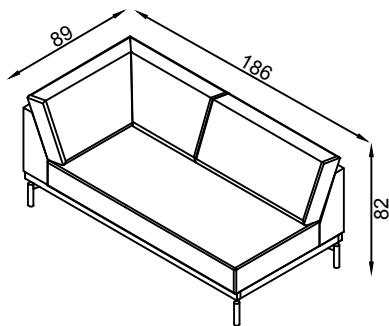

Medida Total 122cm

Módulo 31

1TE1031 - SOFA STEEL 01 LUGAR ASS 100

Medida Total 112cm

Módulo 31

1TE9031 - SOFA STEEL 01 LUGAR ASS 90

Medida Total 122 CM

Módulo 41

1TE1041 - SOFA STEEL 01 LUGAR ASS 100

Medida Total 112 CM

Módulo 41

1TE9041 - SOFA STEEL 01 LUGAR ASS 90

Medida Total 90 CM

Módulo 21

1TE9021 - SOFA STEEL 01 LUGAR ASS 90

Medida Total 186 CM

Módulo 72

1TE1072 - SOFA STEEL 02 LUGARES CANTO ESQUERDO

Medida Total 186 CM

Módulo 62

1TE1062 - SOFA STEEL 02 LUGARES CANTO DIREITO

Medida Total 176 CM

Módulo 72

1TE9072 - SOFA STEEL 02 LUGARES CANTO ESQUERDO