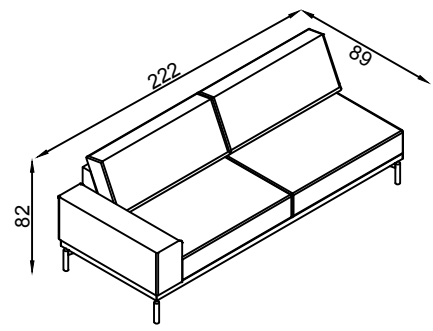

Medida Total 224cm

Módulo 02

1TE1002 - SOFA STEEL 02 LUGARES ASSENTO 100CM

Medida Total 222cm

Módulo 32

1TE1032 - SOFA STEEL 02 LUG. ASS. 100CM BRA DIREITO

Medida Total 222cm

Módulo 42

1TE1042 - SOFA STEEL 02 LUG. ASS. 100CM BRA ESQUERDO

Medida Total 242cm

Módulo 4P

1TE104P - SOFA STEEL ASS. 100CM PORTA USB LADO DIR.

Medida Total 242cm

Módulo 3P

1TE103P - SOFA STEEL ASS. 100CM PORTA USB LADO ESQ.

Medida Total 181cm

Módulo RE

1TE10RE - SOFA STEEL RECAMIER ESQUERDO ENC 100CM

Medida Total 181cm

Módulo RD

1TE10RD - SOFA STEEL RECAMIER DIREITO ENC 100CM

Medida Total 171cm

Módulo RE

Módulo BD

1TE10BD - SOFA STEEL DIVÃ BRAÇO DIREITO ASS. 100 CM

Medida Total 112cm

Módulo BE

1TE90BE - SOFA STEEL DIVÃ BRAÇO ESQUERDO ASS. 90 CM

Medida Total 112cm

Módulo BD

1TE90BD - SOFA STEEL DIVÃ BRAÇO DIREITO ASS. 90 CM