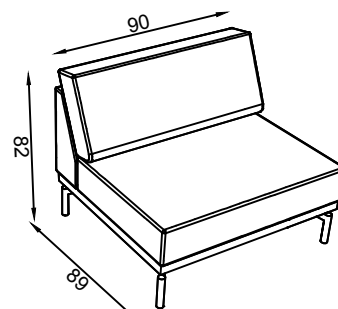

Medida Total 122cm

Módulo 31

1TE1031 - SOFA STEEL 01 LUGAR ASS 100

Medida Total 112cm

Módulo 31

1TE9031 - SOFA STEEL 01 LUGAR ASS 90

Medida Total 122 CM

Módulo 41

1TE1041 - SOFA STEEL 01 LUGAR ASS 100

Medida Total 112 CM

Módulo 41

1TE9041 - SOFA STEEL 01 LUGAR ASS 90

Medida Total 90 CM

Módulo 21

1TE9021 - SOFA STEEL 01 LUGAR ASS 90

Medida Total 186 CM

Módulo 72

1TE1072 - SOFA STEEL 02 LUGARES CANTO ESQUERDO

Medida Total 186 CM

Módulo 62

1TE1062 - SOFA STEEL 02 LUGARES CANTO DIREITO

Medida Total 176 CM

Módulo 72

1TE9072 - SOFA STEEL 02 LUGARES CANTO ESQUERDO