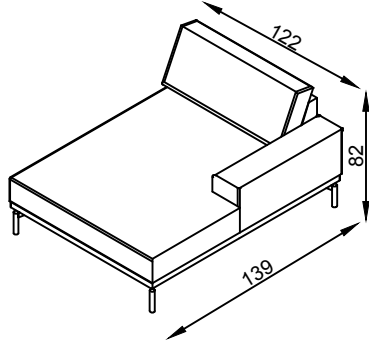

1TE1042 - SOFA STEEL 02 LUG. ASS. 100CM BRA ESQUERDO

Medida Total 242cm

Módulo 4P

1TE104P - SOFA STEEL ASS. 100CM PORTA USB LADO DIR.

Medida Total 242cm

Módulo 3P

1TE103P - SOFA STEEL ASS. 100CM PORTA USB LADO ESQ.

Medida Total 181cm

Módulo RE

1TE10RE - SOFA STEEL RECAMIER ESQUERDO ENC 100CM

Medida Total 181cm

Módulo RD

1TE10RD - SOFA STEEL RECAMIER DIREITO ENC 100CM

Medida Total 171cm

Módulo RE

1TE90RE - SOFA STEEL RECAMIER ESQUERDO ENC 90CM

Medida Total 171cm

Módulo RD

1TE90RD - SOFA STEEL RECAMIER DIREITO ENC 90CM

Medida Total 122cm

Módulo BE

1TE10BE - SOFA STEEL DIVÃ BRAÇO ESQUERDO ASS. 100 CM

Medida Total 122cm

Módulo BD

1TE10BD - SOFA STEEL DIVÃ BRAÇO DIREITO ASS. 100 CM

Medida Total 112cm

Módulo BE

1TE90BE - SOFA STEEL DIVÃ BRAÇO ESQUERDO ASS. 90 CM

Medida Total 112cm

Módulo BD

1TE90BD - SOFA STEEL DIVÃ BRAÇO DIREITO ASS. 90 CM