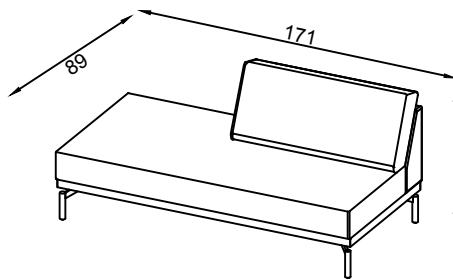

1TE1042 - SOFA STEEL 02 LUG. ASS. 100CM BRA ESQUERDO

Medida Total 242cm

Módulo 4P

1TE104P - SOFA STEEL ASS. 100CM PORTA USB LADO DIR.

Medida Total 242cm

Módulo 3P

1TE103P - SOFA STEEL ASS. 100CM PORTA USB LADO ESQ.

Medida Total 181cm

Módulo RE

1TE10RE - SOFA STEEL RECAMIER ESQUERDO ENC 100CM

Medida Total 181cm

Módulo RD

1TE10RD - SOFA STEEL RECAMIER DIREITO ENC 100CM

Medida Total 171cm

Módulo RE

1TE90RE - SOFA STEEL RECAMIER ESQUERDO ENC 90CM

Medida Total 171cm

Módulo RD

1TE90RD - SOFA STEEL RECAMIER DIREITO ENC 90CM

Medida Total 122cm

Módulo BE

1TE10BE - SOFA STEEL DIVÃ BRAÇO ESQUERDO ASS. 100 CM

Medida Total 122cm

Módulo BD

1TE10BD - SOFA STEEL DIVÃ BRAÇO DIREITO ASS. 100 CM

Medida Total 112cm

Módulo BE

1TE90BE - SOFA STEEL DIVÃ BRAÇO ESQUERDO ASS. 90 CM

Medida Total 112cm

Módulo BD

1TE90BD - SOFA STEEL DIVÃ BRAÇO DIREITO ASS. 90 CM