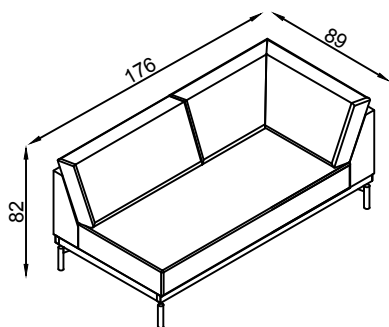

1TE9062 - SOFA STEEL 02 LUGARES CANTO DIREITO