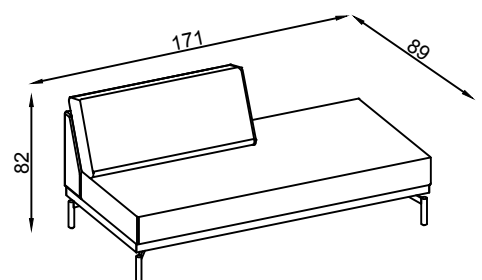

1TE1042 - SOFA STEEL 02 LUG. ASS. 100CM BRA ESQUERDO

Medida Total 242cm

Módulo 4P

1TE104P - SOFA STEEL ASS. 100CM PORTA USB LADO DIR.

Medida Total 242cm

Módulo 3P

1TE103P - SOFA STEEL ASS. 100CM PORTA USB LADO ESQ.

Medida Total 181cm

Módulo RE

1TE10RE - SOFA STEEL RECAMIER ESQUERDO ENC 100CM

Medida Total 181cm

Módulo RD

1TE10RD - SOFA STEEL RECAMIER DIREITO ENC 100CM

Medida Total 171cm

Módulo RE

1TE90RE - SOFA STEEL RECAMIER ESQUERDO ENC 90CM

Medida Total 171cm

Módulo RD

1TE90RD - SOFA STEEL RECAMIER DIREITO ENC 90CM

Medida Total 122cm

Módulo BE

1TE10BE - SOFA STEEL DIVÃ BRAÇO ESQUERDO ASS. 100 CM

Medida Total 122cm

Módulo BD

1TE10BD - SOFA STEEL DIVÃ BRAÇO DIREITO ASS. 100 CM

Medida Total 112cm

Módulo BE

1TE90BE - SOFA STEEL DIVÃ BRAÇO ESQUERDO ASS. 90 CM

Medida Total 112cm

Módulo BD

1TE90BD - SOFA STEEL DIVÃ BRAÇO DIREITO ASS. 90 CM