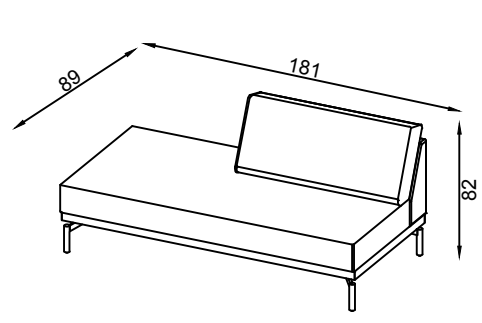

Medida Total 224cm

Módulo 02

1TE1002 - SOFA STEEL 02 LUGARES ASSENTO 100CM

Medida Total 222cm

Módulo 32

1TE1032 - SOFA STEEL 02 LUG. ASS. 100CM BRA DIREITO

Medida Total 222cm

Módulo 42

1TE1042 - SOFA STEEL 02 LUG. ASS. 100CM BRA ESQUERDO

Medida Total 242cm

Módulo 4P

1TE104P - SOFA STEEL ASS. 100CM PORTA USB LADO DIR.

Medida Total 242cm

Módulo 3P

1TE103P - SOFA STEEL ASS. 100CM PORTA USB LADO ESQ.

Medida Total 181cm

Módulo RE

1TE10RE - SOFA STEEL RECAMIER ESQUERDO ENC 100CM

Medida Total 181cm

Módulo RD

1TE10RD - SOFA STEEL RECAMIER DIREITO ENC 100CM

Medida Total 171cm

Módulo RE

Módulo BD

1TE10BD - SOFA STEEL DIVÃ BRAÇO DIREITO ASS. 100 CM

Medida Total 112cm

Módulo BE

1TE90BE - SOFA STEEL DIVÃ BRAÇO ESQUERDO ASS. 90 CM

Medida Total 112cm

Módulo BD

1TE90BD - SOFA STEEL DIVÃ BRAÇO DIREITO ASS. 90 CM