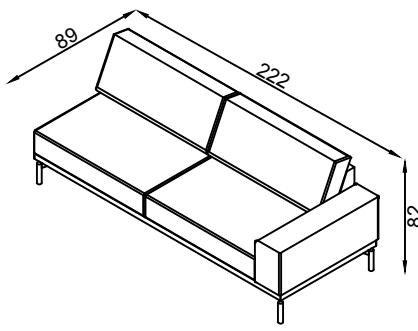

Medida Total 224cm

Módulo 02

1TE1002 - SOFA STEEL 02 LUGARES ASSENTO 100CM

Medida Total 222cm

Módulo 32

1TE1032 - SOFA STEEL 02 LUG. ASS. 100CM BRA DIREITO

Medida Total 222cm

Módulo 42

1TE1042 - SOFA STEEL 02 LUG. ASS. 100CM BRA ESQUERDO

Medida Total 242cm

Módulo 4P

1TE104P - SOFA STEEL ASS. 100CM PORTA USB LADO DIR.

Medida Total 242cm

Módulo 3P

1TE103P - SOFA STEEL ASS. 100CM PORTA USB LADO ESQ.

Medida Total 181cm

Módulo RE

1TE10RE - SOFA STEEL RECAMIER ESQUERDO ENC 100CM

Medida Total 181cm

Módulo RD

1TE10RD - SOFA STEEL RECAMIER DIREITO ENC 100CM

Medida Total 171cm

Módulo RE

Módulo BD

1TE10BD - SOFA STEEL DIVÃ BRAÇO DIREITO ASS. 100 CM

Medida Total 112cm

Módulo BE

1TE90BE - SOFA STEEL DIVÃ BRAÇO ESQUERDO ASS. 90 CM

Medida Total 112cm

Módulo BD

1TE90BD - SOFA STEEL DIVÃ BRAÇO DIREITO ASS. 90 CM