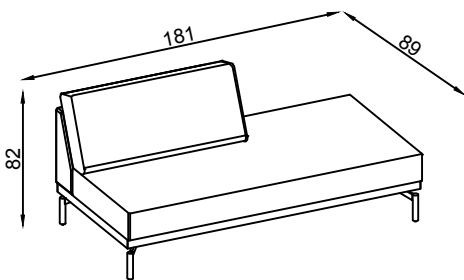

1TE1042 - SOFA STEEL 02 LUG. ASS. 100CM BRA ESQUERDO

Medida Total 242cm

Módulo 4P

1TE104P - SOFA STEEL ASS. 100CM PORTA USB LADO DIR.

Medida Total 242cm

Módulo 3P

1TE103P - SOFA STEEL ASS. 100CM PORTA USB LADO ESQ.

Medida Total 181cm

Módulo RE

1TE10RE - SOFA STEEL RECAMIER ESQUERDO ENC 100CM

Medida Total 181cm

Módulo RD

1TE10RD - SOFA STEEL RECAMIER DIREITO ENC 100CM

Medida Total 171cm

Módulo RE

1TE90RE - SOFA STEEL RECAMIER ESQUERDO ENC 90CM

Medida Total 171cm

Módulo RD

1TE90RD - SOFA STEEL RECAMIER DIREITO ENC 90CM

Medida Total 122cm

Módulo BE

1TE10BE - SOFA STEEL DIVÃ BRAÇO ESQUERDO ASS. 100 CM

Medida Total 122cm

Módulo BD

1TE10BD - SOFA STEEL DIVÃ BRAÇO DIREITO ASS. 100 CM

Medida Total 112cm

Módulo BE

1TE90BE - SOFA STEEL DIVÃ BRAÇO ESQUERDO ASS. 90 CM

Medida Total 112cm

Módulo BD

1TE90BD - SOFA STEEL DIVÃ BRAÇO DIREITO ASS. 90 CM