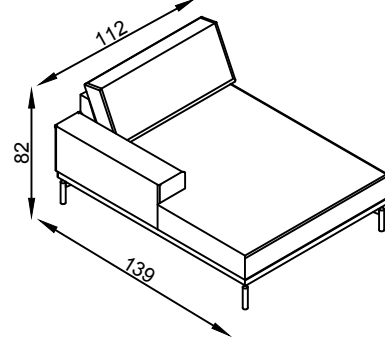

1TE1042 - SOFA STEEL 02 LUG. ASS. 100CM BRA ESQUERDO

Medida Total 242cm

Módulo 4P

1TE104P - SOFA STEEL ASS. 100CM PORTA USB LADO DIR.

Medida Total 242cm

Módulo 3P

1TE103P - SOFA STEEL ASS. 100CM PORTA USB LADO ESQ.

Medida Total 181cm

Módulo RE

1TE10RE - SOFA STEEL RECAMIER ESQUERDO ENC 100CM

Medida Total 181cm

Módulo RD

1TE10RD - SOFA STEEL RECAMIER DIREITO ENC 100CM

Medida Total 171cm

Módulo RE

1TE90RE - SOFA STEEL RECAMIER ESQUERDO ENC 90CM

Medida Total 171cm

Módulo RD

1TE90RD - SOFA STEEL RECAMIER DIREITO ENC 90CM

Medida Total 122cm

Módulo BE

1TE10BE - SOFA STEEL DIVÃ BRAÇO ESQUERDO ASS. 100 CM

Medida Total 122cm

Módulo BD

1TE10BD - SOFA STEEL DIVÃ BRAÇO DIREITO ASS. 100 CM

Medida Total 112cm

Módulo BE

1TE90BE - SOFA STEEL DIVÃ BRAÇO ESQUERDO ASS. 90 CM

Medida Total 112cm

Módulo BD

1TE90BD - SOFA STEEL DIVÃ BRAÇO DIREITO ASS. 90 CM