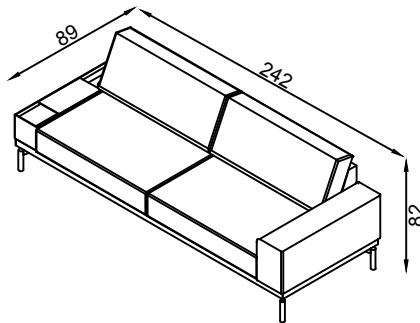

Medida Total 224cm

Módulo 02

1TE1002 - SOFA STEEL 02 LUGARES ASSENTO 100CM

Medida Total 222cm

Módulo 32

1TE1032 - SOFA STEEL 02 LUG. ASS. 100CM BRA DIREITO

Medida Total 222cm

Módulo 42

1TE1042 - SOFA STEEL 02 LUG. ASS. 100CM BRA ESQUERDO

Medida Total 242cm

Módulo 4P

1TE104P - SOFA STEEL ASS. 100CM PORTA USB LADO DIR.

Medida Total 242cm

Módulo 3P

1TE103P - SOFA STEEL ASS. 100CM PORTA USB LADO ESQ.

Medida Total 181cm

Módulo RE

1TE10RE - SOFA STEEL RECAMIER ESQUERDO ENC 100CM

Medida Total 181cm

Módulo RD

1TE10RD - SOFA STEEL RECAMIER DIREITO ENC 100CM

Medida Total 171cm

Módulo RE

Módulo BD

1TE10BD - SOFA STEEL DIVÃ BRAÇO DIREITO ASS. 100 CM

Medida Total 112cm

Módulo BE

1TE90BE - SOFA STEEL DIVÃ BRAÇO ESQUERDO ASS. 90 CM

Medida Total 112cm

Módulo BD

1TE90BD - SOFA STEEL DIVÃ BRAÇO DIREITO ASS. 90 CM