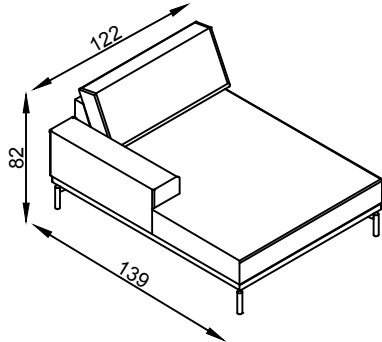

1TE1042 - SOFA STEEL 02 LUG. ASS. 100CM BRA ESQUERDO

Medida Total 242cm

Módulo 4P

1TE104P - SOFA STEEL ASS. 100CM PORTA USB LADO DIR.

Medida Total 242cm

Módulo 3P

1TE103P - SOFA STEEL ASS. 100CM PORTA USB LADO ESQ.

Medida Total 181cm

Módulo RE

1TE10RE - SOFA STEEL RECAMIER ESQUERDO ENC 100CM

Medida Total 181cm

Módulo RD

1TE10RD - SOFA STEEL RECAMIER DIREITO ENC 100CM

Medida Total 171cm

Módulo RE

1TE90RE - SOFA STEEL RECAMIER ESQUERDO ENC 90CM

Medida Total 171cm

Módulo RD

1TE90RD - SOFA STEEL RECAMIER DIREITO ENC 90CM

Medida Total 122cm

Módulo BE

1TE10BE - SOFA STEEL DIVÃ BRAÇO ESQUERDO ASS. 100 CM

Medida Total 122cm

Módulo BD

1TE10BD - SOFA STEEL DIVÃ BRAÇO DIREITO ASS. 100 CM

Medida Total 112cm

Módulo BE

1TE90BE - SOFA STEEL DIVÃ BRAÇO ESQUERDO ASS. 90 CM

Medida Total 112cm

Módulo BD

1TE90BD - SOFA STEEL DIVÃ BRAÇO DIREITO ASS. 90 CM