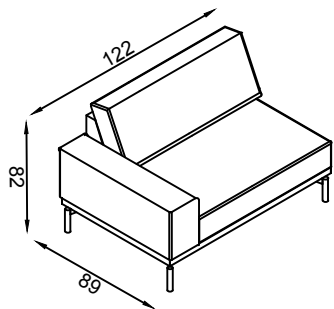

Módulo BD

1TE10BD - SOFA STEEL DIVÃ BRAÇO DIREITO ASS. 100 CM

Medida Total 112cm

Módulo BE

1TE90BE - SOFA STEEL DIVÃ BRAÇO ESQUERDO ASS. 90 CM

Medida Total 112cm

Módulo BD

1TE90BD - SOFA STEEL DIVÃ BRAÇO DIREITO ASS. 90 CM

Medida Total 122cm

Módulo 31

1TE1031 - SOFA STEEL 01 LUGAR ASS 100

Medida Total 112cm

Módulo 31

1TE9031 - SOFA STEEL 01 LUGAR ASS 90

Medida Total 122 CM

Módulo 41

1TE1041 - SOFA STEEL 01 LUGAR ASS 100

Medida Total 112 CM

Módulo 41

1TE9041 - SOFA STEEL 01 LUGAR ASS 90

Medida Total 90 CM

Módulo 21

1TE9021 - SOFA STEEL 01 LUGAR ASS 90

Medida Total 186 CM