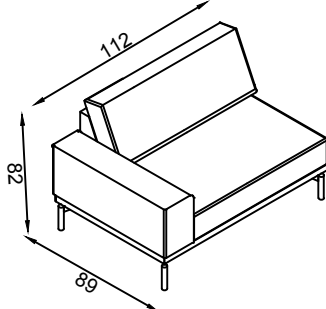

Módulo BD

1TE10BD - SOFA STEEL DIVÃ BRAÇO DIREITO ASS. 100 CM

Medida Total 112cm

Módulo BE

1TE90BE - SOFA STEEL DIVÃ BRAÇO ESQUERDO ASS. 90 CM

Medida Total 112cm

Módulo BD

1TE90BD - SOFA STEEL DIVÃ BRAÇO DIREITO ASS. 90 CM

Medida Total 122cm

Módulo 31

1TE1031 - SOFA STEEL 01 LUGAR ASS 100

Medida Total 112cm

Módulo 31

1TE9031 - SOFA STEEL 01 LUGAR ASS 90

Medida Total 122 CM

Módulo 41

1TE1041 - SOFA STEEL 01 LUGAR ASS 100

Medida Total 112 CM

Módulo 41

1TE9041 - SOFA STEEL 01 LUGAR ASS 90

Medida Total 90 CM

Módulo 21

1TE9021 - SOFA STEEL 01 LUGAR ASS 90

Medida Total 186 CM