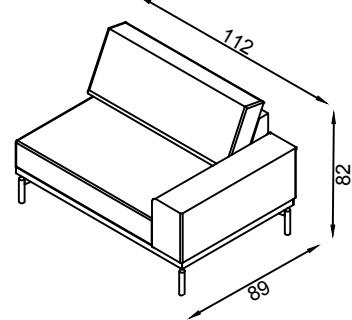

Módulo BD

1TE10BD - SOFA STEEL DIVÃ BRAÇO DIREITO ASS. 100 CM

Medida Total 112cm

Módulo BE

1TE90BE - SOFA STEEL DIVÃ BRAÇO ESQUERDO ASS. 90 CM

Medida Total 112cm

Módulo BD

1TE90BD - SOFA STEEL DIVÃ BRAÇO DIREITO ASS. 90 CM

Medida Total 122cm

Módulo 31

1TE1031 - SOFA STEEL 01 LUGAR ASS 100

Medida Total 112cm

Módulo 31

1TE9031 - SOFA STEEL 01 LUGAR ASS 90

Medida Total 122 CM

Módulo 41

1TE1041 - SOFA STEEL 01 LUGAR ASS 100

Medida Total 112 CM

Módulo 41

1TE9041 - SOFA STEEL 01 LUGAR ASS 90

Medida Total 90 CM

Módulo 21

1TE9021 - SOFA STEEL 01 LUGAR ASS 90

Medida Total 186 CM